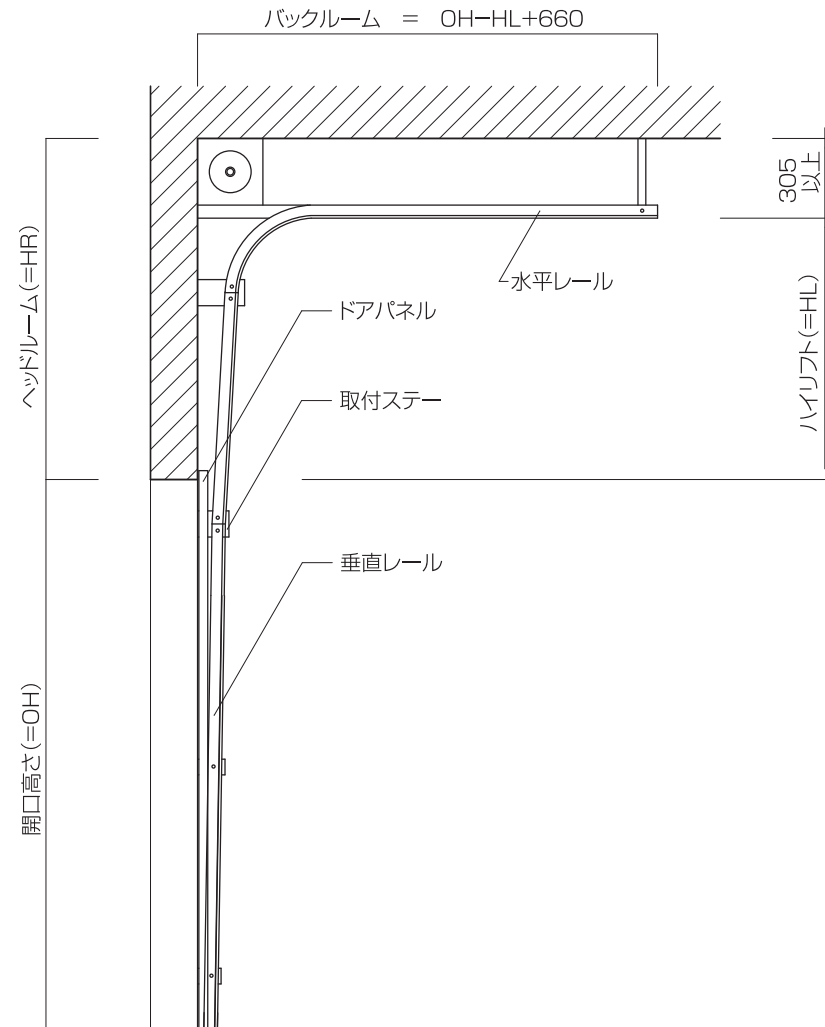

**バーチカルレール
側面図**

**ハイリフトレール
側面図**

《寸法 諸元は品質向上の為、予告なく変更することがあります。》

図面名称

特殊レール 側面図

REMCO GARAGE DOORS 株式会社 レムコ