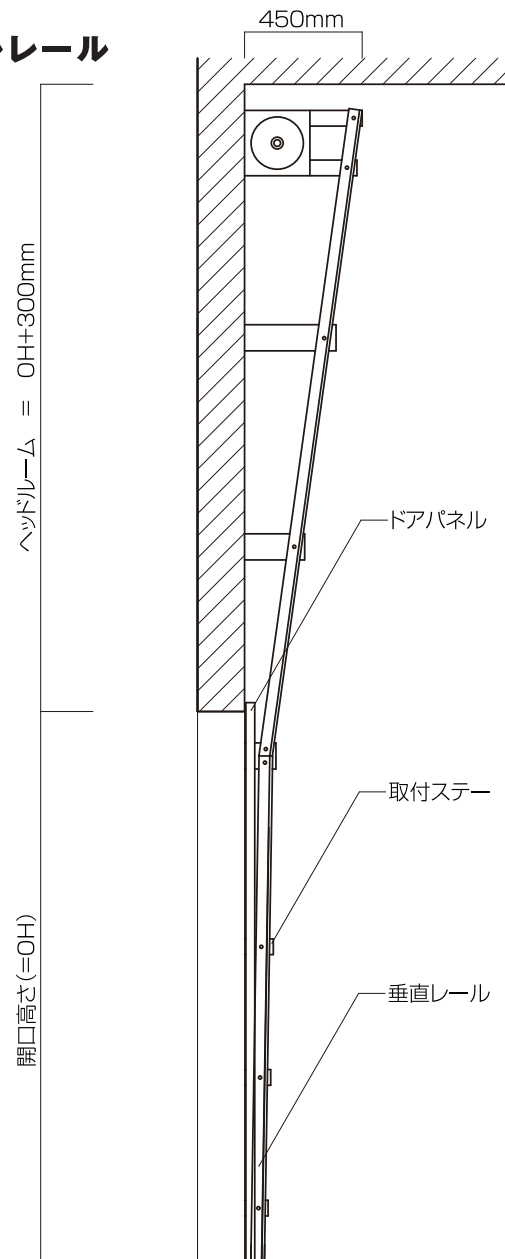

**バーチカルレール
側面図**

**ハイリフトレール
側面図**

《寸法 諸元は品質向上の為、予告なく変更することがあります。》

図面名称

特殊レール 側面図

REMCO GARAGE DOORS 株式会社 レムコ